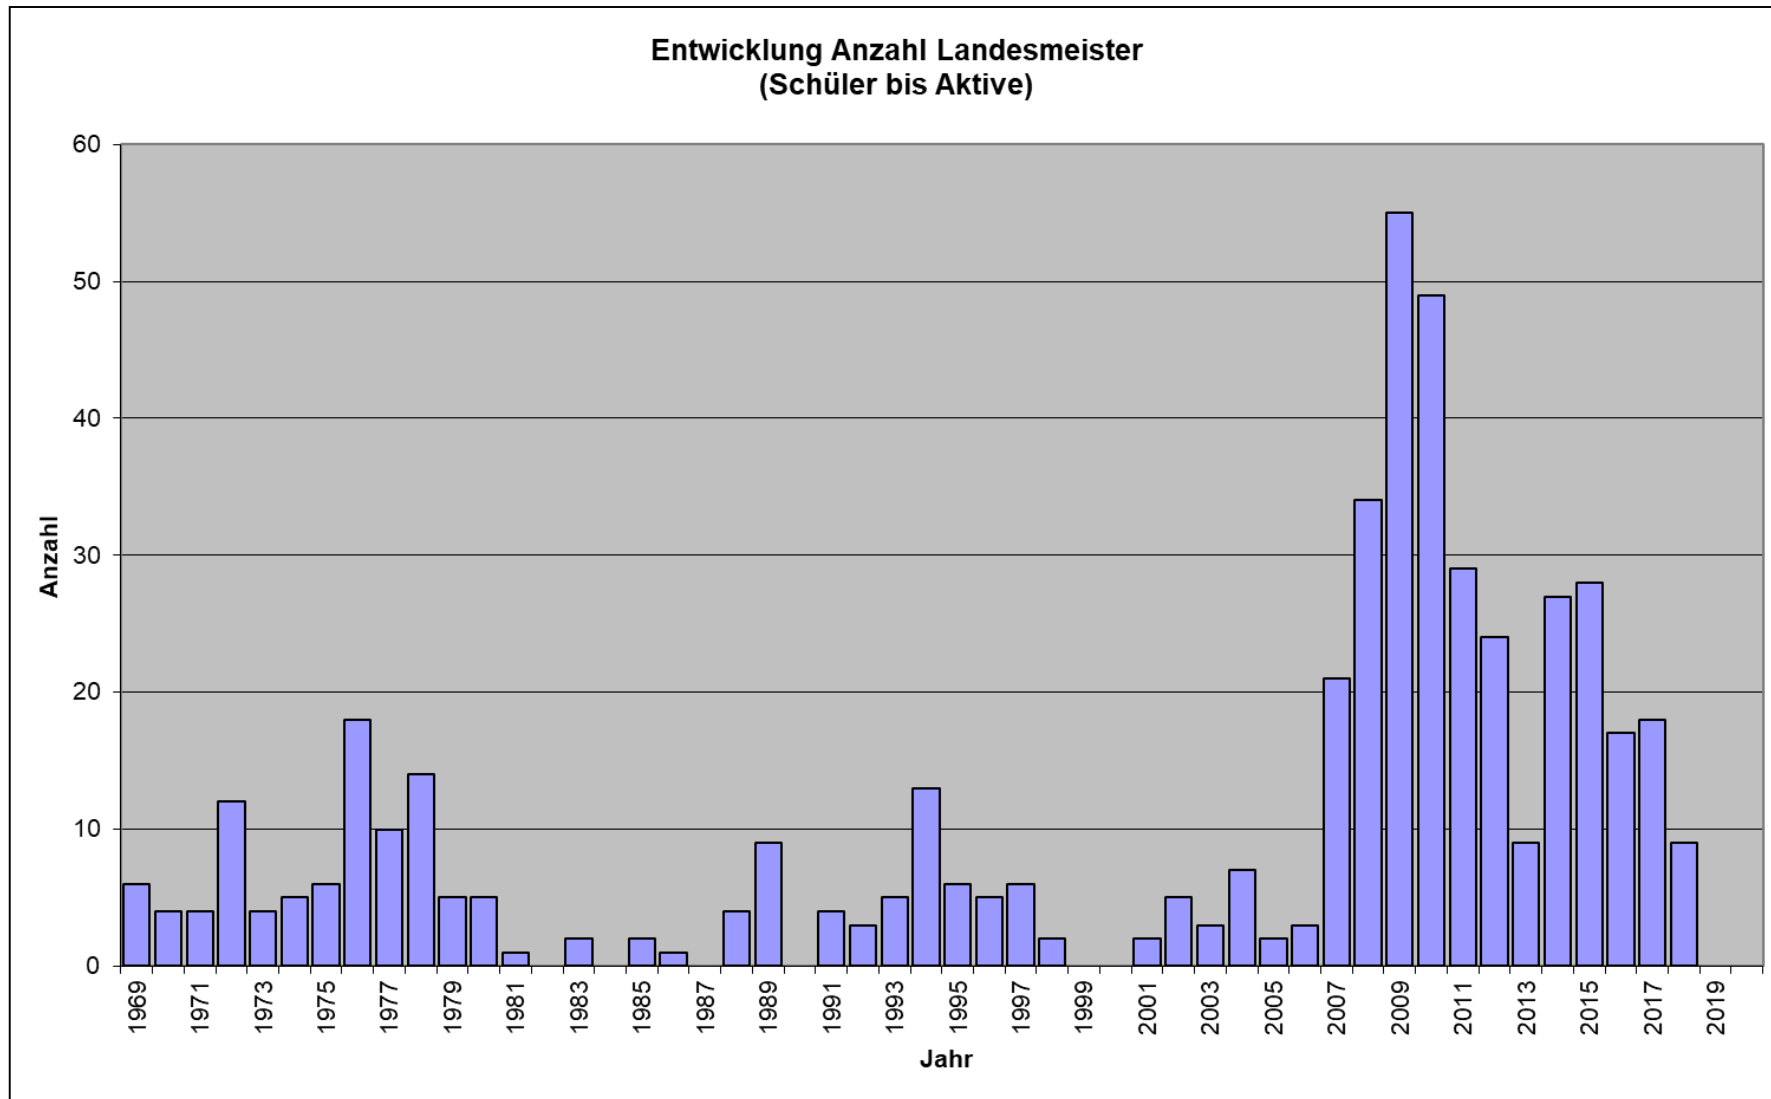

SLB-Landesmeister
1969 bis 2018

Bestenliste Anzahl SLB-Landesmeister
(Schüler bis Aktive)

	Name	Summe 497	Altersklasse M / F	wjA / mjA	wjB / mJB	Schüler
1	Müller Laura	48	3	14	2	29
2	Blum Tobias	46	7	6	4	29
3	Josch Jessica	40	2	11	13	14
4	Hartung Anna	27		1	7	19
5	Bochem Johannes	22				22
6	Quinten Wolfgang	20		7	9	4
7	Wolf Guy	16			3	13
8	Schweig Stefan	14	3	7	2	2
9	Dick Regina	14		7	2	5
10	Park Marcel	14				14
11	Matzke Werner	12	11	1		
12	Spang Silvia	11	7	3	1	
13	Weiler Sophie	11	2	3	1	5
14	Thewes Nina	10			1	9
15	Glaub Uwe	9	6	3		
16	Bastian Anne	9	2	5	2	
17	Spengler Clara	9	2	3	4	
18	Dieter Marie-Sophie	9	1	4	3	1
19	Britz Gabriel	8			2	6
20	Grommisch Julia	7	7			
21	Bredigkeit Horst	6		4	2	
22	Schmidt Anne	6		2	4	
23	Wammesser Günther	5	1	3	1	
24	Blum Christoph	5		4	1	
25	Wilhelm Frank	5		2		3
26	Tussing Gudrun	5		1	4	
27	Dossou Alexa	4	4			
28	Rhodes Daniel	4	4			
29	Symonds Esther	4	2	2		
30	Apushinskaya Nina	4	2		1	1
31	Schmidt Jochen	4		1	3	
32	Mann Birgit	4		1	2	1
33	Ursprung Maurice	4				4
34	Goedicke Stefan	3	3			
35	Junmann Anna	3	1	2		
36	Samsel Jochen	3		2	1	
37	Schmidt Torsten	3		2		1
38	Müller Michael	3		1	2	
39	Trautmann Marc	3		1	1	1
40	Rauber Karin	3		1		2

	Name	Summe	Altersklasse M / F	wjA / mjA	wjB / mJB	Schüler
41	Schmidt Marian	3		1		2
42	Buder Felix	3				3
43	Balci Mertcan	3				3
44	Zubiller Lukas	3				3
45	Glaub Leon	3				3
46	Bösch Christoph	2	2			
47	Rulfs Ronald	2	2			
48	Wisniewski Vera	2	1	1		
49	Facca Tamara	2		2		
50	Blehschmidt Brigitte	2		2		
51	Blum Hans Jürgen	2		1	1	
52	Müller Leo	2		1	1	
53	El Hadidiy	2			1	1
54	Gollub Joshua	2				2
55	Ackermann Paul	2				2
56	Dossou Cyprienne	1	1			
57	Escher Rainer	1	1			
58	Paul Michael	1	1			
59	Klees Julia	1	1			
60	Britz Daniela	1		1		
61	Janke Barbara	1		1		
62	Klotti Pamela	1		1		
63	Vogelgesang Petra	1		1		
64	Braun (w)	1		1		
65	Welter Barbara	1		1		
66	Schwerdtfeger Gaba	1		1		
67	Schweizer Frederik	1		1		
68	Baer Thomas	1			1	
69	Schmadtke Hildegard	1			1	
70	Weckbarth Michael	1			1	
71	Weindl Paul	1			1	
72	Baltes Silvia	1				1
73	Dincher Inken	1				1
74	Loris Anabel	1				1
75	Mailänder Kira	1				1
76	Zuttmann Manuel	1				1
77	Müller Paul	1				1
78	Stumm Benjamin	1				1
79	Scuglia Chiara	1				1
80	Langenberger Anna	1				1